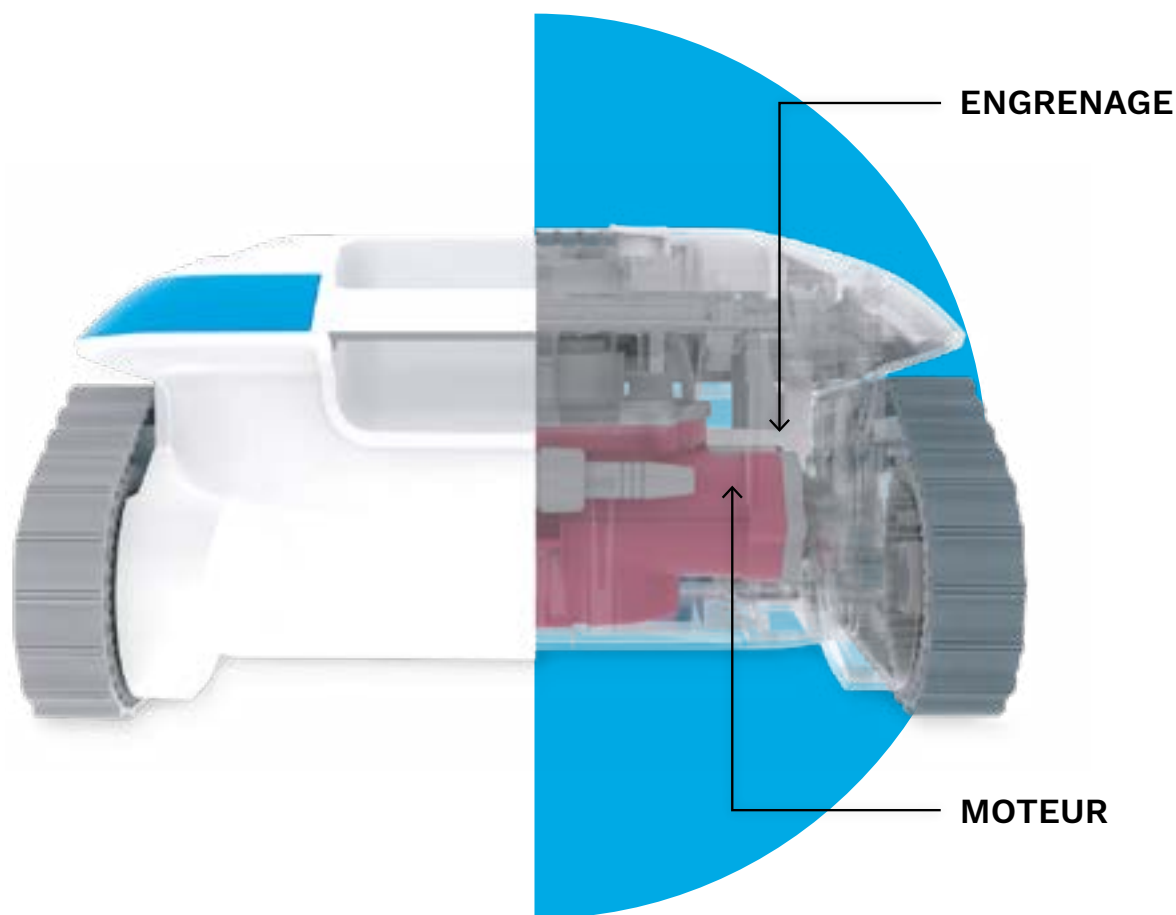

LAVENDER

FLAMINGO

RED CHERRY

ABRICOT

UN CONCENTRÉ DE TECHNOLOGIE DANS MOINS DE 6 KG

TECHNOLOGIE D'ENGRENAGE PLANÉTAIRE

Les robots Cosmy sont équipés d'une technologie d'engrenage planétaire à deux étages, un système d'entraînement qui offre plus d'efficacité et une meilleure précision ; conjugué à deux moteurs et à une pompe puissante, Cosmy est l'un des robots les plus fiables sur le marché.

Ce système forme la solution idéale pour un déplacement plus rapide et optimal, une qualité de nettoyage sans égale et une robustesse unique.

ÉCONOMIE D'ÉNERGIE

Dotés d'un mode de déplacement rationnel, rapide et d'une aspiration puissante, les robots Cosmy travaillent très vite. Les cycles sont courts et consomment moins d'énergie, pour un résultat impeccable.