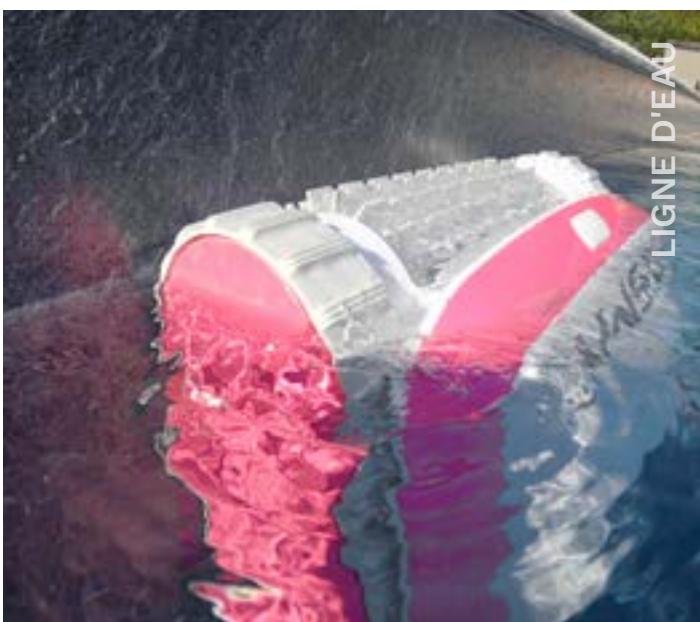

DIMENSIONS

CARACTÉRISTIQUES

Poids
5,75 kg

Alimentation électrique
<29 Volt, Jupiter + App

Consommation
< 150 Watt

ÉQUIPEMENTS

Type de filtre
Filtration double couche

Accès au filtre
Par le dessus du robot
Indicateur de filtre plein

Type de brosse
Brosses PVC

NETTOYAGE

Taille du bassin
Jusqu'à 10 m

Forme du bassin
Toutes formes et finitions

Type de nettoyage
Fond, parois et ligne d'eau

Durée des cycles
1h30, 2h00 ou 2h30

Commande à distance
Application smartphone

Technologie de navigation
[Smart Navigation](#)
[Gyroscope](#)
[Détection entrée plage](#)

GARANTIE

2 ans
+ 1 an additionnel*
*garantie limitée